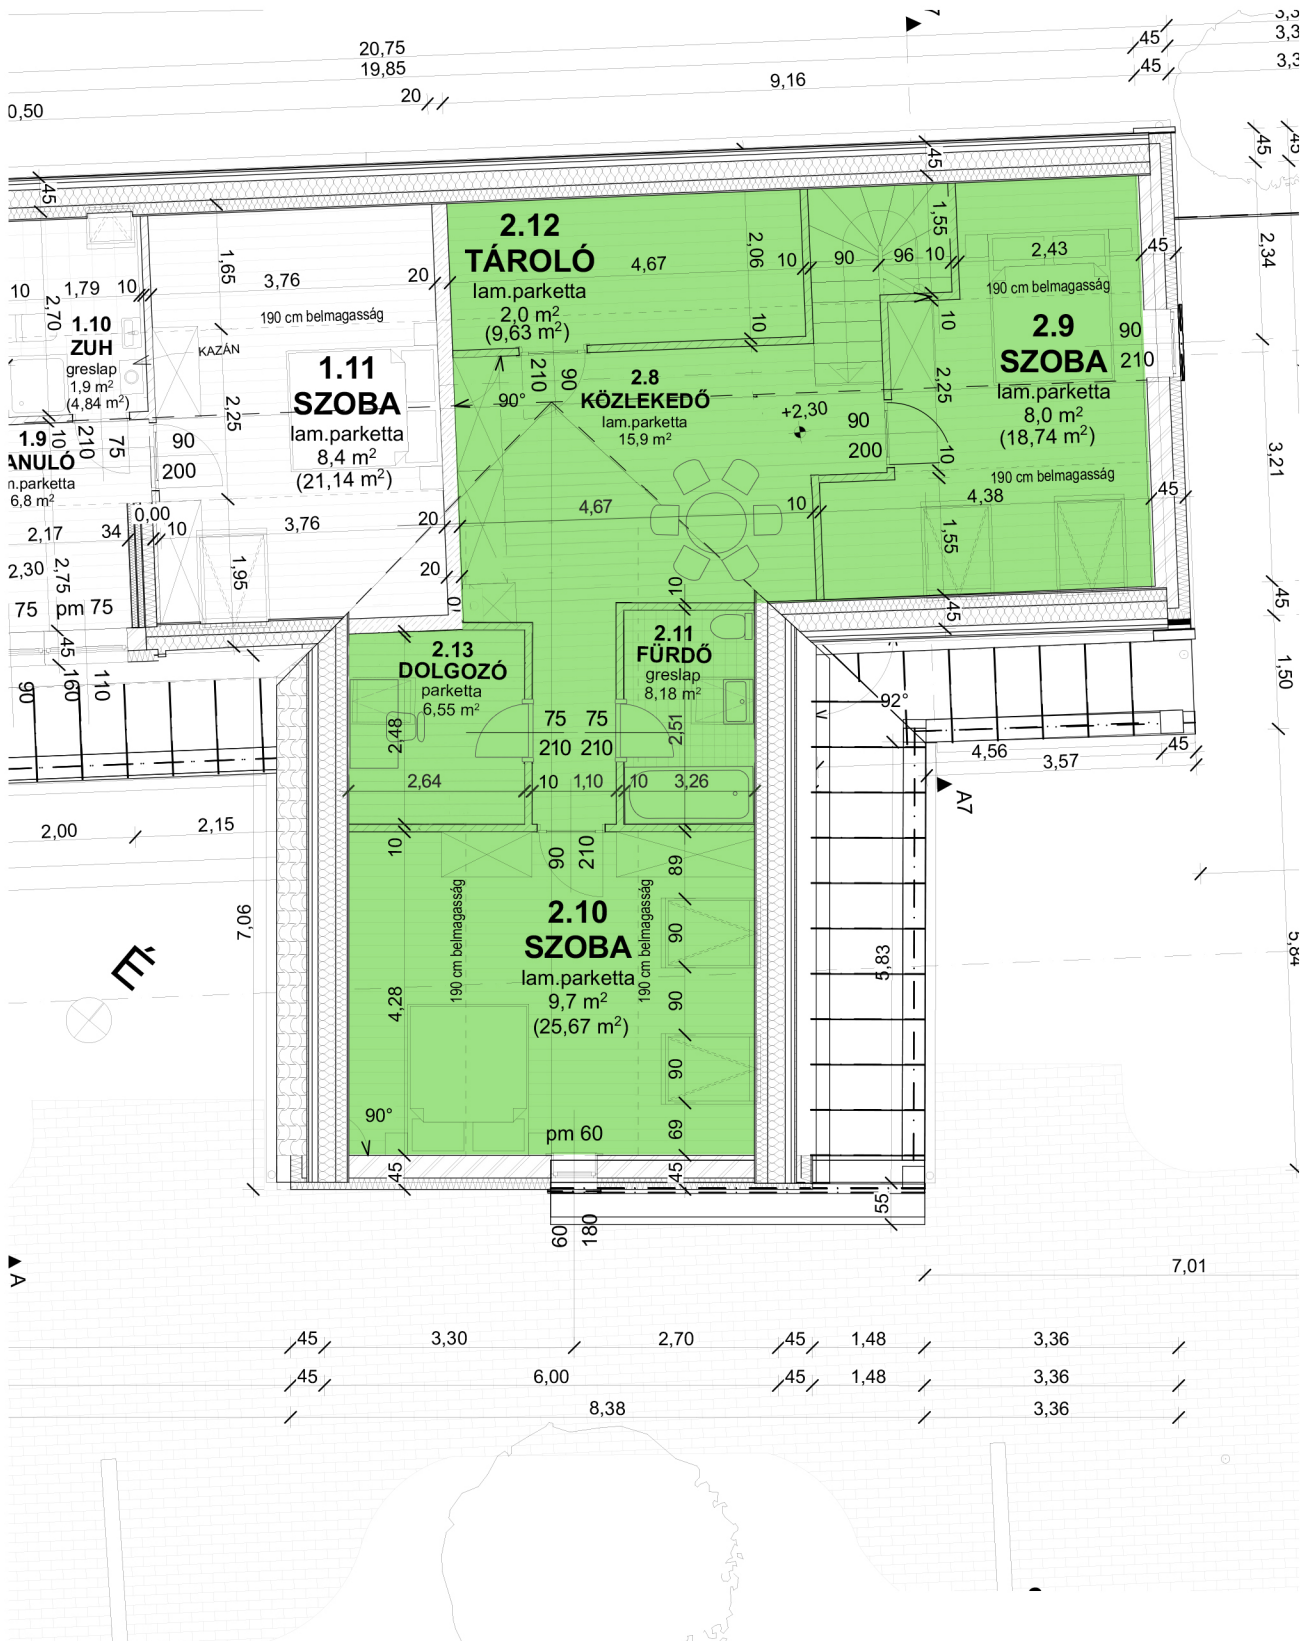

II. épület / 2. lakás

2.1	Előtér	6,70
2.2	Szoba	9,60
2.3	Konyha+Étkező	12,90
2.4	WC	1,70
2.5	Fürdő	4,40
2.6	Nappali	28,90
2.7	Lépcső/Kamra	4,00
2.8	Közlekedő	15,90
2.9	Szoba	8,00
2.10	Szoba	9,70
2.11	Fürdő	8,18
2.12	Tároló	2,00
2.13	Dolgozó	6,55

105,7 m²

2. ÉPÜLET 2. LAKÁS FÖLDSZINT

2. ÉPÜLET 2. LAKÁS TETŐTÉR

Az információk, burkolatok és bútorozások tájékoztató jellegűek és nem minősülnek ajánlattételnek. Beruházó a változtatás jogát fenntartja.